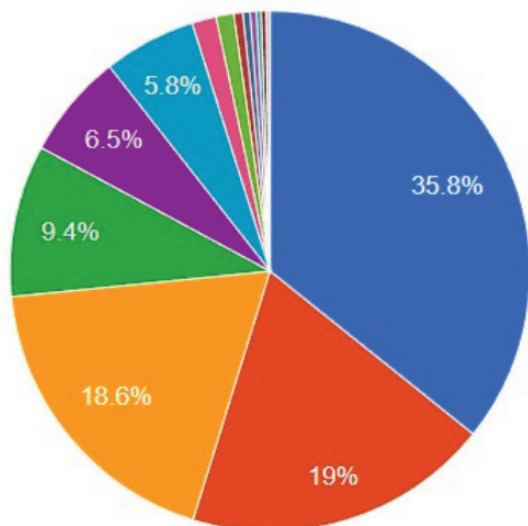

- ČSN ISO 690:2022 (číslování)
- ČSN ISO 690 (číslování) !
- ČSN ISO 690:2022 [číslování]
- ČSN ISO 690:2022 - autor, datum
- ČSN ISO 690 - autor, datum !
- ČSN ISO 690 [číslování] !
- APA (7th edition)
- ČSN ISO 690:2022 - autor, datum (anglic...)
- IEEE
- ČSN ISO 690 - poznámky pod čarou !
- STN ISO 690 - autor, datum !
- Harvard
- Další
- Other