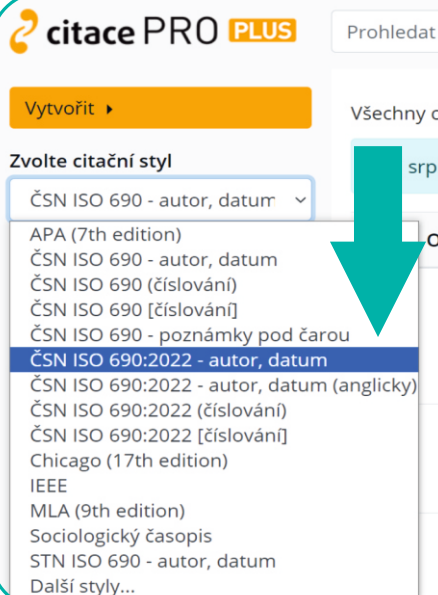

CITACE PRO A NOVÁ NORMA

Příchod nové verze citační normy ČSN ISO 690:2022 (01 0197) přinesl řádku změn a novinek, které se můžete dočíst v jejím **výkladu**.

Používáte-li citační manažer Citace PRO Plus, kam již byly novinky zapracovány, musíme vás upozornit na několik skutečností. Po přihlášení do manažeru v rozbalovacím poli uvidíte citační styly předchozí i současné verze normy. Pro správné generování citací je tedy třeba zvolit jeden ze stylů ČSN ISO, který končí rokem 2022. Neplatné citační styly je možné z nabídky odstranit.

Při použití doplňku do MS Word doporučujeme zatím používat pouze desktopovou aplikaci, fungují na ní všechny funkce, které v online verzi ještě nejsou.

Jak na nastavení správných citačních stylů a další informace **najdete na webu knihovny**.

WEBINÁŘE VS. SEMINÁŘE

V zimním semestru jsme pro vás připravili **10 kurzů** zaměřených na vytvoření rešerše, psaní závěrečné práce a problematiku citování. A právě na citování a práci s citačním manažerem Citace PRO bychom se chtěli více zaměřit. Měli byste zájem o online podobu kurzů ve formě webináře? Dejte nám vědět, co si o tom myslíte **vyplněním kratičkého průzkumu**.

ZMĚNY V PROVOZNÍ DOBĚ ÚK

S blížícím se obdobím svátků, zkoušek a zimních prázdnin opět nastávají i změny v provozní době. Od 18. 12. 2023 až do 16. 2. 2024 bude otevřeno do 15:30. Od 22. 12. budou všechna pracoviště Ústřední knihovny zavřena a budeme se na vás těšit 2.1.2024.

**Přejeme pohodový a úspěšný zbytek roku
a vše nejlepší v roce 2024.**

ZŮSTAŇME V KONTAKTU

knihovnavsbtuio

knihovna@vsb.cz
studovna@vsb.cz

knihovna.vsb.cz

VŠB TECHNICKÁ
UNIVERZITA
OSTRAVA

ÚSTŘEDNÍ
KNIHOVNA

Výpůjční oddělení v Porubě +420 596 994 574
Studovna v Porubě +420 596 994 566
Výpůjční oddělení na EKF +420 596 992 154
Knihovna a studovna na FBI +420 596 992 807
Knihovna a studovna na FAST +420 596 991 334