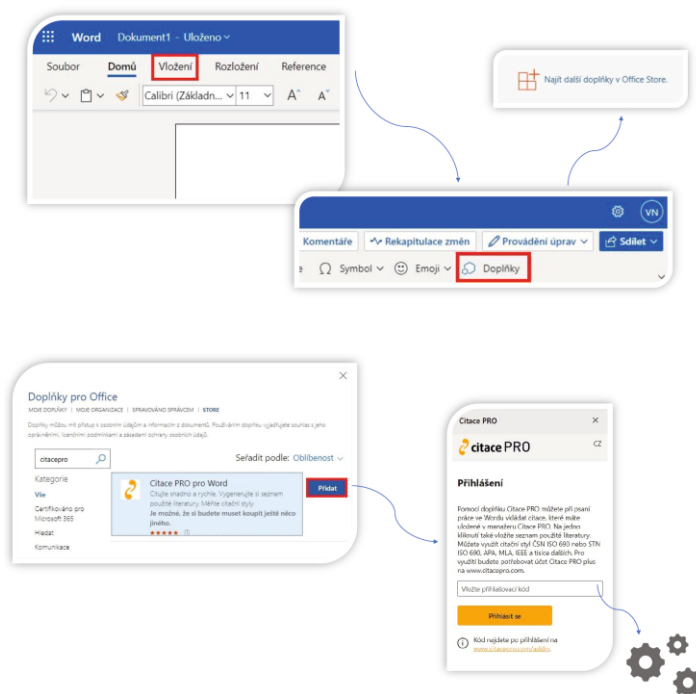

V KNIHOVNĚ JSEM JAKO DOMA

Přihlásit se

PŘIHLÁŠENÍ DO ONLINE KATALOGU POZOR NA PŘIHLÁŠENÍ PRO KNIHOVNÍKY

Nedaří se vám přihlásit do svého čtenářského konta a zobrazuje se vám hláška Neplatné uživatelské jméno nebo heslo!? Je možné, že se snažíte přihlásit jako knihovník. Pro úspěšné zalogování je třeba kliknout na "Přihlášení pro uživatele (SSO)", které vás pak přesměruje na již důvěrně známou stránku jednotného přihlášení, kam zadáte své osobní číslo a heslo tak, jak jste zvyklí.

CITACE PRO DOPLŇKĚ DO MS OFFICE 365

Mějte své citace pořád po ruce, ať jste kdekoliv. Stačí se přihlásit do MS Office 365, spustit aplikaci Word a v něm otevřít jakýkoliv dokument. Poté stačí přidat doplněk Citace PRO pro Word a přihlásit se. Všechny vaše citace, které máte uložené v manažeru Citace PRO, můžete jednoduše do dokumentu vkládat, na jedno kliknutí vložíte seznam použité literatury a o dalších citačních stylech ani nemluvě. Podrobný návod najdete na webu - Dokumenty ke stažení.